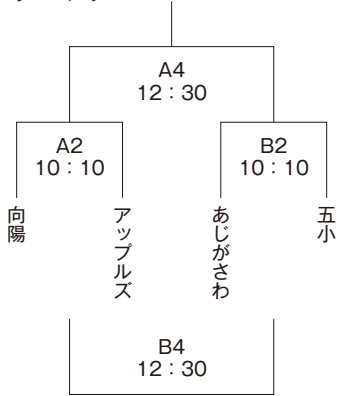

西北五ミニバス大会組み合わせ

2日

男子

Aブロック

女子

Aブロック

	いずみ	瑞穂	五小
いずみ			
瑞穂			
五小			

A1	9:00	いずみ	—	五小
A3	11:20	五小	—	瑞穂
A5	13:40	瑞穂	—	いずみ

Bブロック

	森田	松島	三好
森田			
松島			
三好			

B1	9:00	森田	—	三好
B3	11:20	三好	—	松島
B5	13:40	松島	—	森田

3日

男子

Bブロック

女子

Cブロック

	鶴田	柏	向陽
鶴田			
柏			
向陽			

A1	9:00	鶴田	—	向陽
A3	11:20	向陽	—	柏
A5	13:40	柏	—	鶴田

Dブロック

	みなみ	あじがさわ	栄
みなみ			
あじがさわ			
栄			

B1	9:00	みなみ	—	栄
B3	11:20	栄	—	あじがさわ
B5	13:40	あじがさわ	—	みなみ

2日

Aコート			Bコート		
8:30	開場、ボールを使わない練習				
8:45	第1試合チーム練習				
開始時間	組み合わせ	T.O	開始時間	組み合わせ	T.O
9:00	いずみ — 五小	瑞穂	9:00	森田 — 三好	松島
11:10	向陽 — アップルズ	五小	11:10	あじがさわ — 五小	三好
11:20	五小 — 瑞穂	アップルズ	11:20	三好 — 松島	五小
12:30	男子決勝戦	いずみ	12:30	男子3位決定戦	森田
13:40	瑞穂 — いずみ	向陽	13:40	松島 — 森田	あじがさわ

3日

Aコート			Bコート		
8:30	開場、ボールを使わない練習				
8:45	第1試合チーム練習				
開始時間	組み合わせ	T.O	開始時間	組み合わせ	T.O
9:00	鶴田 — 向陽	柏	9:00	みなみ — 栄	あじがさわ
11:10	柏 — 栄	向陽	11:10	鶴田 — みなみ	栄
11:20	向陽 — 柏	栄	11:20	栄 — あじがさわ	みなみ
12:30	男子決勝戦	鶴田	12:30	男子3位決定戦	みなみ
13:40	柏 — 鶴田	柏	13:40	あじがさわ — みなみ	鶴田