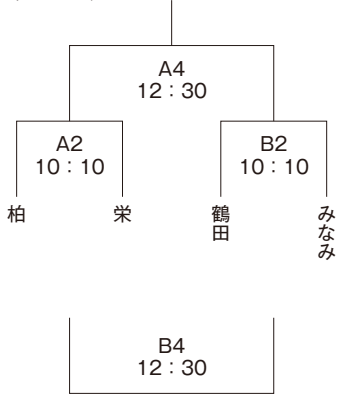

西北五ミニバス大会組み合わせ

2日

男子

Aブロック

女子

Aブロック

	いずみ	瑞穂	五小
いずみ			
瑞穂			
五小			

A1	9:00	いずみ	—	五小
A3	11:20	五小	—	瑞穂
A5	13:40	瑞穂	—	いずみ

Bブロック

	森田	松島	三好
森田			
松島			
三好			

B1	9:00	森田	—	三好
B3	11:20	三好	—	松島
B5	13:40	松島	—	森田

3日

男子

Bブロック

女子

Cブロック

	鶴田	柏	向陽
鶴田			
柏			
向陽			

A1	9:00	鶴田	—	向陽
A3	11:20	向陽	—	柏
A5	13:40	柏	—	鶴田

Dブロック

	みなみ	あじがさわ	栄
みなみ			
あじがさわ			
栄			

B1	9:00	みなみ	—	栄
B3	11:20	栄	—	あじがさわ
B5	13:40	あじがさわ	—	みなみ

2日

Aコート			Bコート		
8:30	開場、ボールを使わない練習				
8:45	第1試合チーム練習				
開始時間	組み合わせ	T.O	開始時間	組み合わせ	T.O
9:00	いずみ — 五小	瑞穂	9:00	森田 — 三好	松島
11:10	向陽 — アップルズ	五小	11:10	あじがさわ — 五小	三好
11:20	五小 — 瑞穂	アップルズ	11:20	三好 — 松島	五小
12:30	男子決勝戦	いずみ	12:30	男子3位決定戦	森田
13:40	瑞穂 — いずみ	向陽	13:40	松島 — 森田	あじがさわ

3日

Aコート			Bコート		
8:30	開場、ボールを使わない練習				
8:45	第1試合チーム練習				
開始時間	組み合わせ	T.O	開始時間	組み合わせ	T.O
9:00	鶴田 — 向陽	柏	9:00	みなみ — 栄	あじがさわ
11:10	柏 — 栄	向陽	11:10	鶴田 — みなみ	栄
11:20	向陽 — 柏	栄	11:20	栄 — あじがさわ	みなみ
12:30	男子決勝戦	鶴田	12:30	男子3位決定戦	みなみ
13:40	柏 — 鶴田	柏	13:40	あじがさわ — みなみ	鶴田