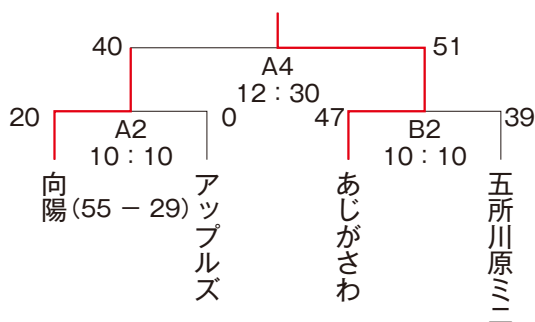

大会日程

2日

【男子】 Aブロック

順位

1	あじがさわ
2	向陽
3	五所川原ミニ
4	アップルズ

【女子】 Aブロック

	いずみ	瑞穂	五所川原ミニ	順位	勝敗
いずみ		× 26 - 66	× 55 - 65	3	0 - 2
瑞穂	○ 66 - 26		○ 55 - 21	1	2 - 0
五所川原ミニ	○ 65 - 55	× 21 - 55		2	1 - 1

A1 9:00 いずみ - 五所川原ミニ
 A3 11:20 五所川原ミニ - 瑞穂
 A5 13:40 瑞穂 - いずみ

Bブロック

	森田	松島	三好	順位	勝敗
森田		× 0 - 20 (45 - 36)	× 0 - 20 (47 - 22)	3	0 - 2
松島	○ 20 - 0 (36 - 45)		○ 58 - 19	1	2 - 0
三好	○ 20 - 0 (22 - 47)	× 19 - 58		2	1 - 1

B1 9:00 森田 - 三好
 B3 11:20 三好 - 松島
 B5 13:40 松島 - 森田

3日

【男子】
Bブロック

順位

1	柏
2	五所川原みなみ
3	鶴田
4	栄

【女子】

	鶴田	柏	向陽	順位	勝敗
鶴田		× 36 - 42	× 30 - 35	3	0 - 2
柏	○ 42 - 36		○ 54 - 46	1	2 - 0
向陽	○ 35 - 30	× 46 - 54		2	1 - 1

A1 9:00 鶴田 - 向陽
 A3 11:20 向陽 - 柏
 A5 13:40 柏 - 鶴田

Dブロック