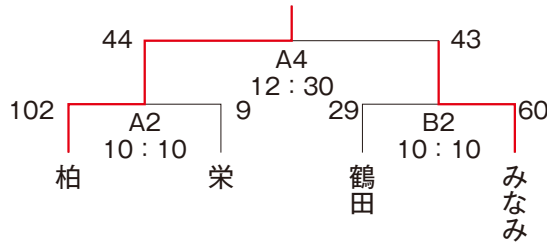

大会日程

2日

【男子】 Aブロック

順位

1	あじがさわ
2	向陽
3	五所川原ミニ
4	アップルズ

【女子】 Aブロック

	いずみ	瑞穂	五所川原ミニ	順位	勝敗
いずみ		× 26 - 66	× 55 - 65	3	0 - 2
瑞穂	○ 66 - 26		○ 55 - 21	1	2 - 0
五所川原ミニ	○ 65 - 55	× 21 - 55		2	1 - 1

A1 9:00 いずみ - 五所川原ミニ
 A3 11:20 五所川原ミニ - 瑞穂
 A5 13:40 瑞穂 - いずみ

Bブロック

	森田	松島	三好	順位	勝敗
森田		× 0 - 20 (45 - 36)	× 0 - 20 (47 - 22)	3	0 - 2
松島	○ 20 - 0 (36 - 45)		○ 58 - 19	1	2 - 0
三好	○ 20 - 0 (22 - 47)	× 19 - 58		2	1 - 1

B1 9:00 森田 - 三好
 B3 11:20 三好 - 松島
 B5 13:40 松島 - 森田

Aコート				Bコート					
8:30	開場、ボールを使わない練習								
8:45	第1試合チーム練習								
開始時間	組み合わせ			T.O	開始時間	組み合わせ			
9:00	いずみ	-	五ミニ	瑞穂	9:00	森田	-	三好	松島
11:10	向陽	-	アップルズ	五ミニ	11:10	あじがさわ	-	五ミニ	三好
11:20	五ミニ	-	瑞穂	アップルズ	11:20	三好	-	松島	五ミニ
12:30	男子決勝戦			いずみ	12:30	男子3位決定戦			森田
13:40	瑞穂	-	いずみ	向陽	13:40	松島	-	森田	あじがさわ

3日

【男子】
Bブロック

順位

1	柏
2	五所川原みなみ
3	鶴田
4	栄

【女子】

	鶴田	柏	向陽	順位	勝敗
鶴田		× 36 - 42	× 30 - 35	3	0 - 2
柏	○ 42 - 36		○ 54 - 46	1	2 - 0
向陽	○ 35 - 30	× 46 - 54		2	1 - 1

A1 9:00 鶴田 - 向陽
 A3 11:20 向陽 - 柏
 A5 13:40 柏 - 鶴田

Dブロック