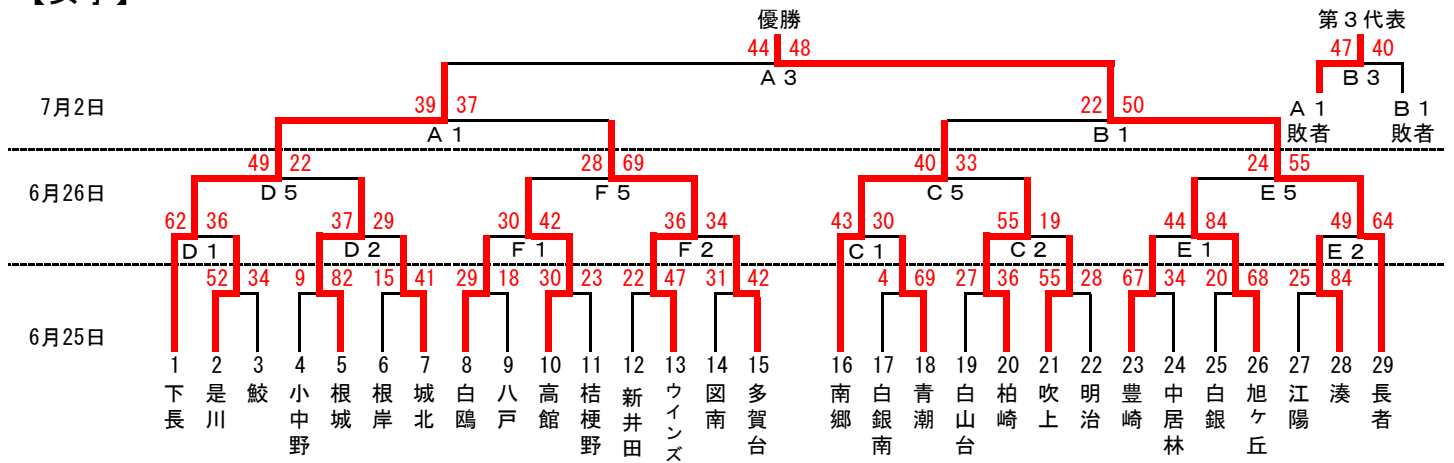

第6回会長杯争奪八戸市ミニバスケットボール大会

〈期 日〉 平成28年6月25日(土)・26日(日)・7月2日(土)

〈会 場〉 A・B(八戸市東体育館) C(吹上) D(下長) E(長者) F(新井田) G(青潮)

最終日の結果です。吹上小学校・下長小学校・長者小学校・新井田小学校・青潮小学校に会場校を引き受けて頂きました。ありがとうございました。

【男子】

【女子】

タイムテーブル (26日目の開場は8時20分です)

25日	第1試合	第2試合	第3試合	第4試合		
	11:30	12:40	13:50	15:00		
26日	第1試合	第2試合	第3試合	第4試合	第5試合	第6試合
	9:00	10:10	11:20	12:30	13:40	14:50
2日	第1試合	第2試合	第3試合	第4試合		
	9:00	10:10	11:20	12:30		

- ※1 下足を各自で準備してください。
- ※2 各会場とも所定の駐車場を利用し、敷地内に無断で駐車しないようにお願いします。(保護者にも連絡をお願いします。)
- ※3 2日東体育館の準備は、ベスト4のチームが担当となります。8時から行います。ご協力よろしくお願いたします。
- ※4 2日閉会式は13:50から行います。
- ※5 男女とも1~3位のチームを、7月30・31日に弘前市で行われる県大会に事務局より推薦します。

会場責任者及び準備

会 場	責任者	デジタイマー OFセット	会場準備
吹上	各会場責任者	吹上	吹上男女
下長	各会場責任者	下長	下長女子
長者	各会場責任者	長者	長者男女
新井田	各会場責任者	新井田	新井田男女
青潮	各会場責任者	青潮	青潮男女
東体育館	各会場責任者	東体育館 備品	最終日に試合のある男女チーム