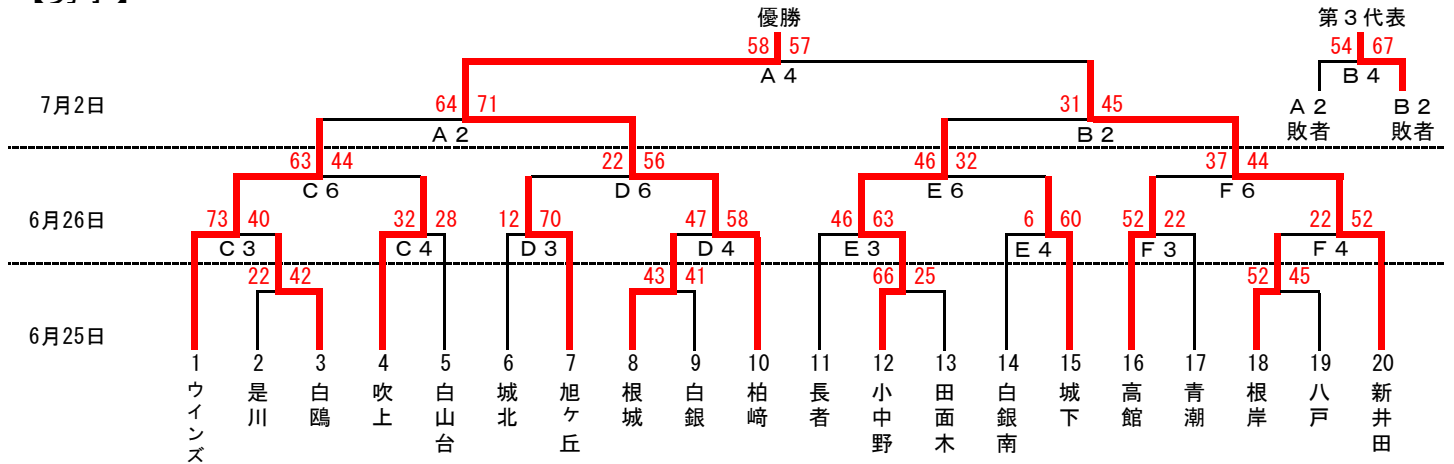

第6回会長杯争奪八戸市ミニバスケットボール大会

〈期 日〉 平成28年6月25日(土)・26日(日)・7月2日(土)

〈会 場〉 A・B(八戸市東体育館) C(吹上) D(下長) E(長者) F(新井田) G(青潮)

最終日の結果です。吹上小学校・下長小学校・長者小学校・新井田小学校・青潮小学校に会場校を引き受けて頂きました。ありがとうございました。

【男子】

【女子】

タイムテーブル (26日目の開場は8時20分です)

25日	第1試合	第2試合	第3試合	第4試合		
	11:30	12:40	13:50	15:00		
26日	第1試合	第2試合	第3試合	第4試合	第5試合	第6試合
	9:00	10:10	11:20	12:30	13:40	14:50
2日	第1試合	第2試合	第3試合	第4試合		
	9:00	10:10	11:20	12:30		

- ※1 下足を各自で準備してください。
- ※2 各会場とも所定の駐車場を利用し、敷地内に無断で駐車しないようにお願いします。(保護者にも連絡をお願いします。)
- ※3 2日東体育館の準備は、ベスト4のチームが担当となります。8時から行います。ご協力よろしくお願いたします。
- ※4 2日閉会式は13:50から行います。
- ※5 男女とも1~3位のチームを、7月30・31日に弘前市で行われる県大会に事務局より推薦します。

会場責任者及び準備

会 場	責任者	デジタイマー OFセット	会場準備
吹上	各会場責任者	吹上	吹上男女
下長	各会場責任者	下長	下長女子
長者	各会場責任者	長者	長者男女
新井田	各会場責任者	新井田	新井田男女
青潮	各会場責任者	青潮	青潮男女
東体育館	各会場責任者	東体育館 備品	最終日に試合のある男女チーム