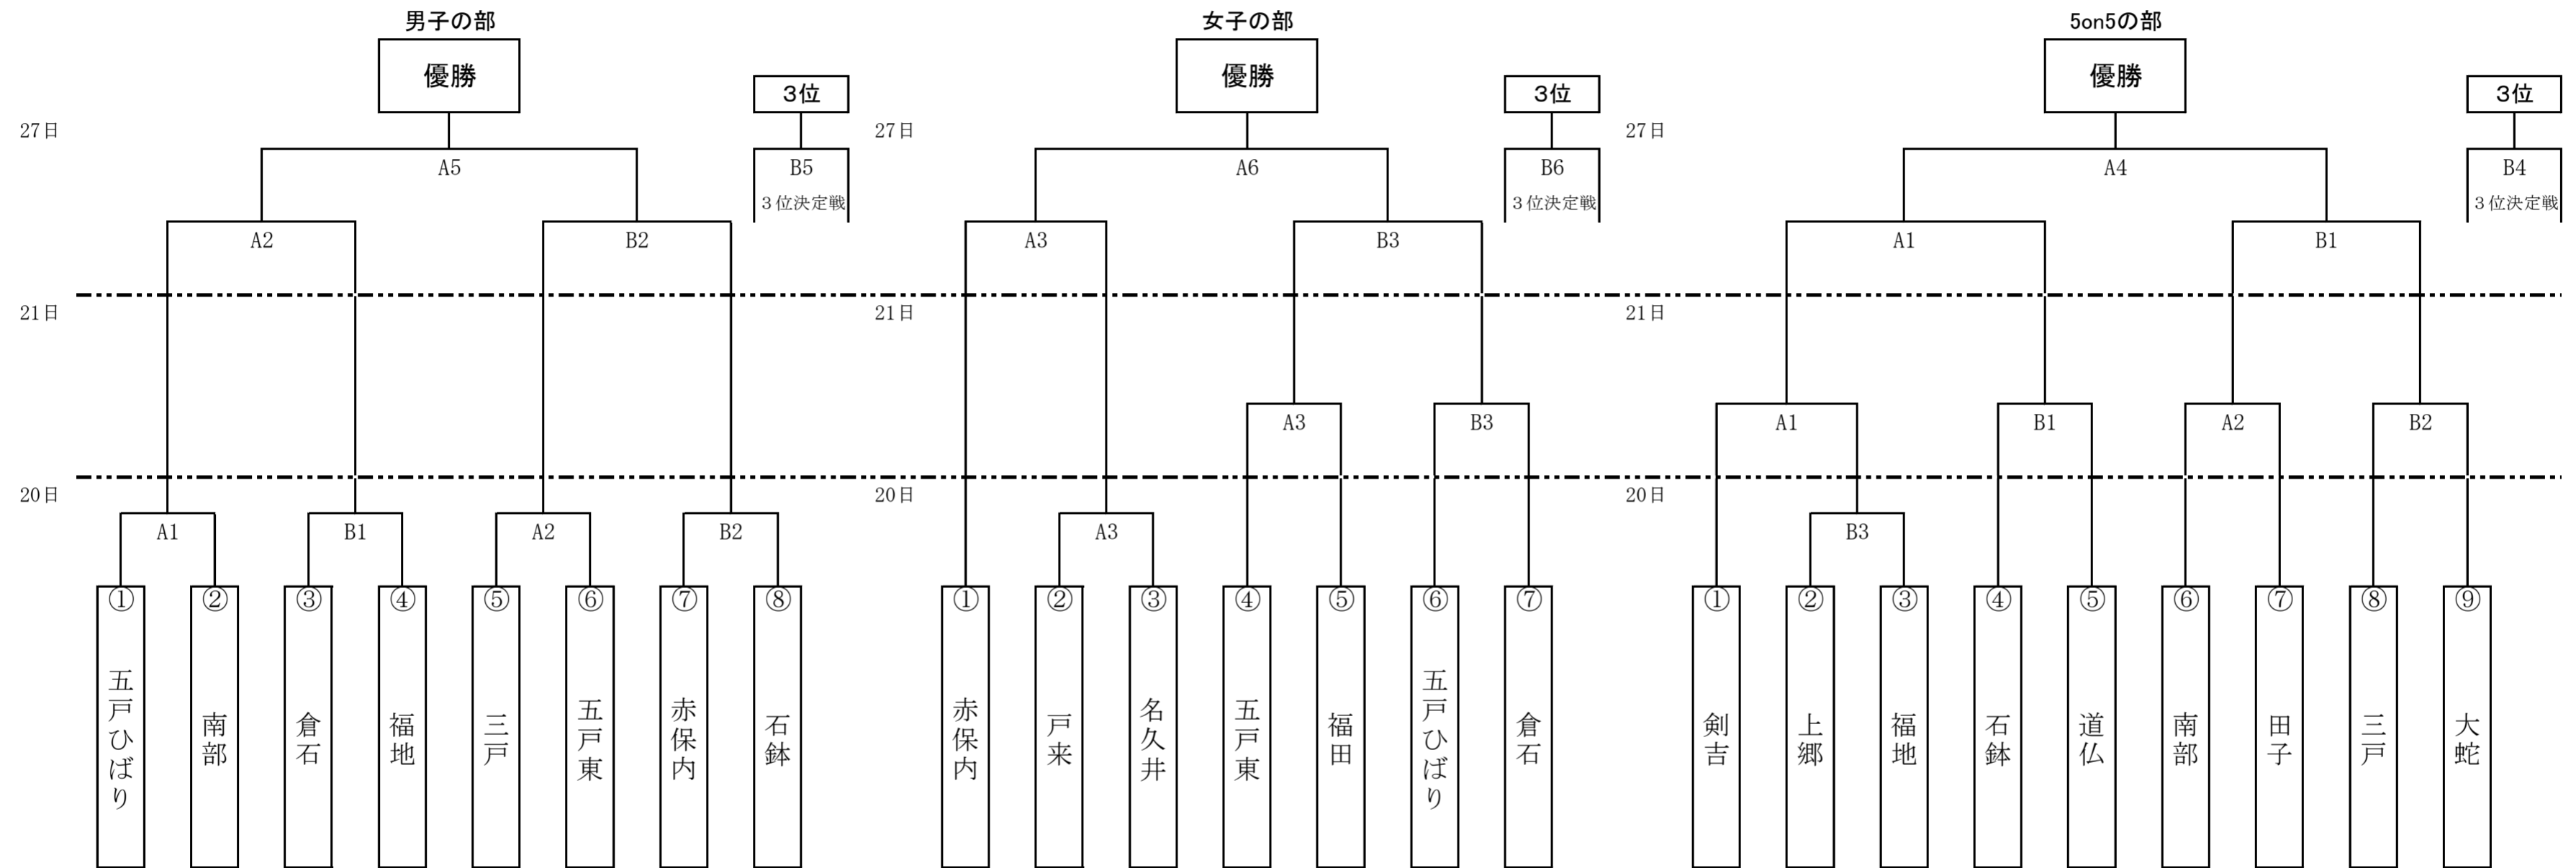

# 第36回三戸郡ミニバスケットボール新人大会 男子・女子・5on5組み合わせ

公式戦 70分回し  
試合前の練習15分間確保  
ハーフタイムの練習1分前まで

◆会場 20日・21日・27日  
五戸小学校体育館  
◆開場 8:10  
◆練習 8:30~8:45(第2試合チーム)  
8:45~9:00(第1試合チーム)

| タイムスケジュール |        |        |        |
|-----------|--------|--------|--------|
|           | 20日(土) | 21日(日) | 27日(土) |
| 第1試合      | 9:00   | 9:00   | 9:00   |
| 第2試合      | 10:10  | 10:00  | 10:00  |
| 第3試合      | 11:20  | 11:00  | 11:10  |
| 第4試合      |        |        | 12:20  |
| 第5試合      |        |        | 13:20  |
| 第6試合      |        |        | 14:30  |
|           |        |        | 閉会式    |

第1試合のTOの予定  
【20日】Aコート: 女子② Bコート: 5on5②  
【21日】Aコート: 女子④ Bコート: 女子⑥  
【27日】Aコート: 女子① Bコート: 女子④⑤の勝者  
※TOはなるべく6年生が行うようご協力ください。