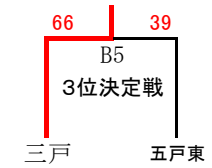

第7回キクチカップ 男子組み合わせ

～ 平成29年 6月17日・18日・24日 ～

◆会場 南部町民体育館
◆開場 9:00
◆準備 9:00～9:30

【17日】会場準備
Aコート…男子①② Bコート…男子③④
【18日】会場準備
Aコート…女子④⑤ Bコート…女子⑥⑦
【24日】会場準備 … 男子ベスト4チーム

◆17日の第1試合オフィシャル
Aコート … 男子⑤赤保内 Bコート … 男子⑦福地
◆18日の第1試合オフィシャル
Aコート … 女子⑤五戸東 Bコート … 女子⑩道仏
◆24日の第1試合オフィシャル
Aコート … ベスト4以外のチームから Bコート … ベスト4以外のチームから

※閉会式 15:30～

男子 優勝

①	9:30～
②	10:40～
③	11:50～
④	13:00～
⑤	14:10～
⑥	15:20～