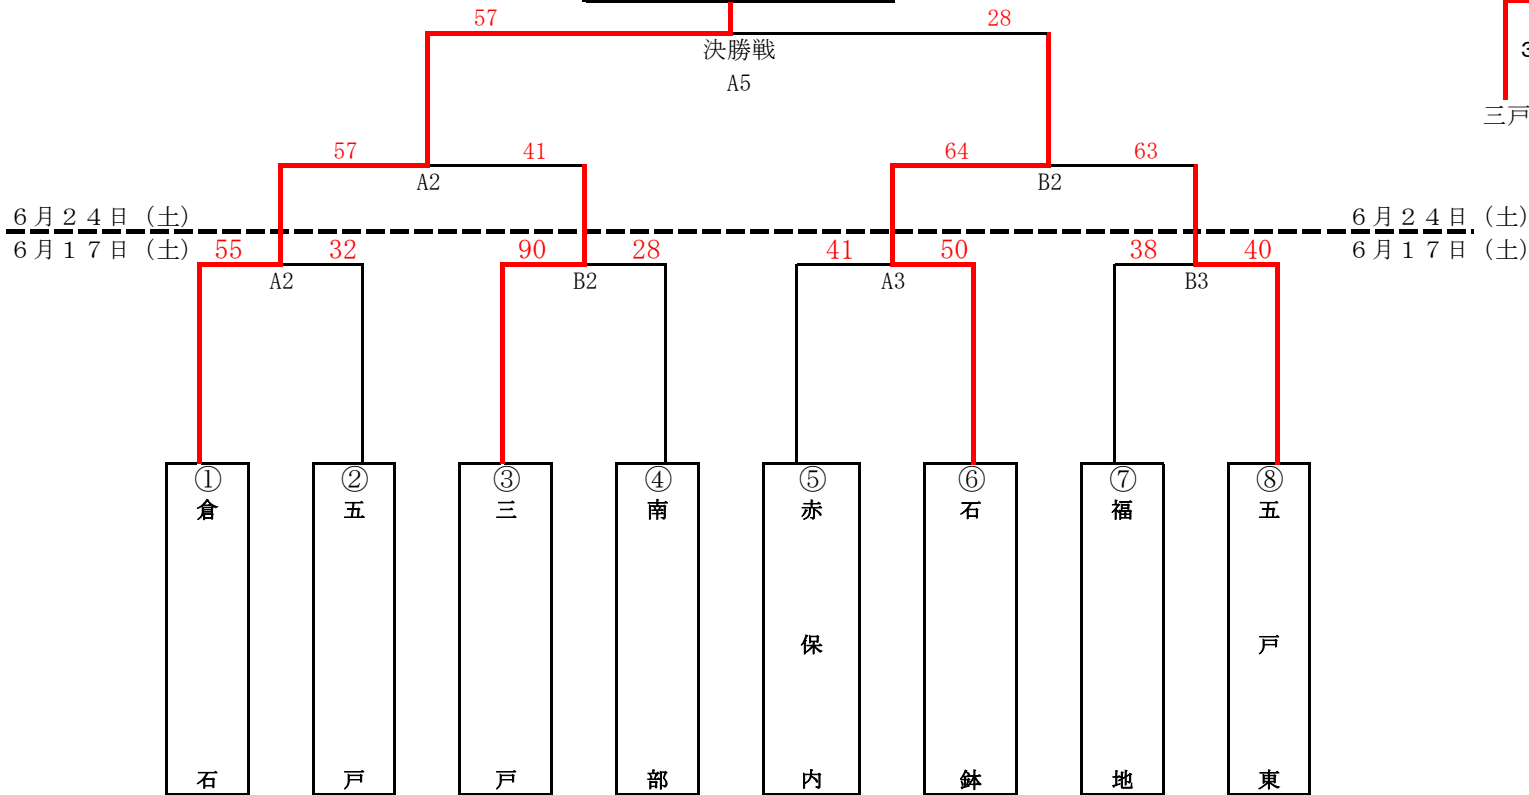

第7回キクチカップ 男子組み合わせ

～ 平成29年 6月17日・18日・24日 ～

◆会場 南部町民体育館
 ◆開場 9:00
 ◆準備 9:00～9:30

【17日】会場準備
 Aコート…男子①② Bコート…男子③④
 【18日】会場準備
 Aコート…女子④⑤ Bコート…女子⑥⑦
 【24日】会場準備 … 男子ベスト4チーム

◆17日の第1試合オフィシャル
 Aコート … 男子⑤赤保内 Bコート … 男子⑦福地
 ◆18日の第1試合オフィシャル
 Aコート … 女子⑤五戸東 Bコート … 女子⑩道仏
 ◆24日の第1試合オフィシャル
 Aコート … ベスト4以外のチームから Bコート … ベスト4以外のチームから

※閉会式 15:30～

男子 優勝

①	9:30～
②	10:40～
③	11:50～
④	13:00～
⑤	14:10～
⑥	15:20～